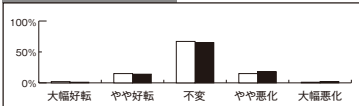

前年同期との比較

今後の見通し

採算は?

	前年同期との比較		今後の見通し	
	前回	今回	前回	今回
大幅好転	4%	1%	2%	2%
やや好転	18%	27%	20%	23%
不変	50%	40%	57%	50%
やや悪化	24%	28%	19%	25%
大幅悪化	4%	4%	2%	0%
	100%	100%	100%	100%

前年同期との比較

今後の見通し

資金繰りは?

	前年同期との比較		今後の見通し	
	前回	今回	前回	今回
大幅好転	2%	1%	2%	1%
やや好転	15%	14%	12%	16%
不変	67%	65%	71%	70%
やや悪化	15%	18%	14%	13%
大幅悪化	1%	2%	1%	0%
	100%	100%	100%	100%

前年同期との比較

今後の見通し

雇用状況は?

	前年同期との比較		今後の見通し	
	前回	今回	前回	今回
大幅不足	4%	4%	4%	6%
やや不足	38%	38%	38%	41%
安定	54%	54%	54%	47%
やや過剰	4%	4%	4%	6%
大幅過剰	0%	0%	0%	0%
	100%	100%	100%	100%

前年同期との比較

今後の見通し

第1回テーマ

“夏のボーナスとDX推進について”

四半期ごとに行っている景況リアルタイム調査。今期売上高(令和5年4月~6月期)は前年同期と比較し、大幅増加は3%減少し、やや増加も6%減少。大幅減少は5%減少したが、やや減少が9%増加している。業種別にみると、卸売業で大幅増加が11%やや増加が33%、製造業で大幅増加が6%、やや増加が33%、小売業で大幅増加が4%やや増加が26%、逆に繊維工業ではやや減少が75%大幅減少が25%となっている。採算については大幅好転は3%減少し、やや好転は9%増加、やや悪化が4%増加している。業種別にみると製造業が大幅好転6%、やや好転22%、やや悪化が39%大幅悪化が6%で、繊維工業ではやや悪化が50%大幅悪化が25%となっている。資金繰りについては、前回と比較し、好転から悪化の回答が増加している。雇用状況については、前回同様大幅不足が4%やや不足が38%となっており、業種別にみると卸売業がやや不足75%、サービス業が大幅不足12%やや不足47%、建設業は大幅不足5%やや不足55%、小売業は大幅不足5%、やや不足43%、全体的にも不足感が高まっている。