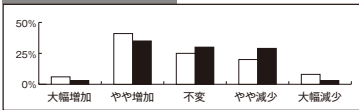

Contents

- P2 景況リアルタイム調査結果
- P4 おもてなしおしぼりTAXIプロジェクト
- P5 山梨県省エネ・再エネ設備導入加速化事業費補助金

2023
August
No. 740

令和5年度 第1回景況リアルタイム調査

前回 今回

売上高(完成工事高)は?

	前年同期との比較		今後の見通し	
	前回	今回	前回	今回
大幅増加	6%	3%	3%	2%
やや増加	41%	35%	34%	35%
不変	25%	30%	39%	39%
やや減少	20%	29%	22%	23%
大幅減少	8%	3%	2%	1%
	100%	100%	100%	100%

前年同期との比較

今後の見通し

採算は?

	前年同期との比較		今後の見通し	
	前回	今回	前回	今回
大幅好転	4%	1%	2%	2%
やや好転	18%	27%	20%	23%
不変	50%	40%	57%	50%
やや悪化	24%	28%	19%	25%
大幅悪化	4%	4%	2%	0%
	100%	100%	100%	100%

前年同期との比較

今後の見通し

資金繰りは?

	前年同期との比較		今後の見通し	
	前回	今回	前回	今回
大幅好転	2%	1%	2%	1%
やや好転	15%	14%	12%	16%
不変	67%	65%	71%	70%
やや悪化	15%	18%	14%	13%
大幅悪化	1%	2%	1%	0%
	100%	100%	100%	100%

前年同期との比較

今後の見通し

雇用状況は?

	前年同期との比較		今後の見通し	
	前回	今回	前回	今回
大幅不足	4%	4%	4%	6%
やや不足	38%	38%	38%	41%
安定	54%	54%	54%	47%
やや過剰	4%	4%	4%	6%
大幅過剰	0%	0%	0%	0%
	100%	100%	100%	100%

前年同期との比較

今後の見通し

第1回テーマ

“夏のボーナスとDX推進について”

四半期ごとに行っている景況リアルタイム調査。今期売上高(令和5年4月~6月期)は前年同期と比較し、大幅増加は3%減少し、やや増加も6%減少。大幅減少は5%減少したが、やや減少が9%増加している。業種別にみると、卸売業で大幅増加が11%やや増加が33%、製造業で大幅増加が6%、やや増加が33%、小売業で大幅増加が4%やや増加が26%、逆に繊維工業ではやや減少が75%大幅減少が25%となっている。採算については大幅好転は3%減少し、やや好転は9%増加、やや悪化が4%増加している。業種別にみると製造業が大幅好転6%、やや好転22%、やや悪化が39%大幅悪化が6%で、繊維工業ではやや悪化が50%大幅悪化が25%となっている。資金繰りについては、前回と比較し、好転から悪化の回答が増加している。雇用状況については、前回同様大幅不足が4%やや不足が38%となっており、業種別にみると卸売業がやや不足75%、サービス業が大幅不足12%やや不足47%、建設業は大幅不足5%やや不足55%、小売業は大幅不足5%、やや不足43%、全体的にも不足感が高まっている。