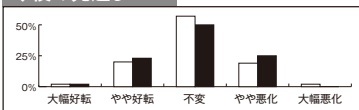

前年同期との比較

今後の見通し

採算は?

	前年同期との比較		今後の見通し	
	前回	今回	前回	今回
大幅好転	4%	1%	2%	2%
やや好転	18%	27%	20%	23%
不変	50%	40%	57%	50%
やや悪化	24%	28%	19%	25%
大幅悪化	4%	4%	2%	0%
	100%	100%	100%	100%

前年同期との比較

今後の見通し

資金繰りは?

	前年同期との比較		今後の見通し	
	前回	今回	前回	今回
大幅好転	2%	1%	2%	1%
やや好転	15%	14%	12%	16%
不変	67%	65%	71%	70%
やや悪化	15%	18%	14%	13%
大幅悪化	1%	2%	1%	0%
	100%	100%	100%	100%

前年同期との比較

今後の見通し

雇用状況は?

	前年同期との比較		今後の見通し	
	前回	今回	前回	今回
大幅不足	4%	4%	4%	6%
やや不足	38%	38%	38%	41%
安定	54%	54%	54%	47%
やや過剰	4%	4%	4%	6%
大幅過剰	0%	0%	0%	0%
	100%	100%	100%	100%

前年同期との比較

今後の見通し

第1回テーマ

“夏のボーナスとDX推進について”

四半期ごとに行っている景況リアルタイム調査。今期売上高(令和5年4月~6月期)は前年同期と比較し、大幅増加は3%減少し、やや増加も6%減少。大幅減少は5%減少したが、やや減少が9%増加している。業種別にみると、卸売業で大幅増加が11%やや増加が33%、製造業で大幅増加が6%、やや増加が33%、小売業で大幅増加が4%やや増加が26%、逆に繊維工業ではやや減少が75%大幅減少が25%となっている。採算については大幅好転は3%減少し、やや好転は9%増加、やや悪化が4%増加している。業種別にみると製造業が大幅好転6%、やや好転22%、やや悪化が39%大幅悪化が6%で、繊維工業ではやや悪化が50%大幅悪化が25%となっている。資金繰りについては、前回と比較し、好転から悪化の回答が増加している。雇用状況については、前回同様大幅不足が4%やや不足が38%となっており、業種別にみると卸売業がやや不足75%、サービス業が大幅不足12%やや不足47%、建設業は大幅不足5%やや不足55%、小売業は大幅不足5%、やや不足43%、全体的にも不足感が高まっている。