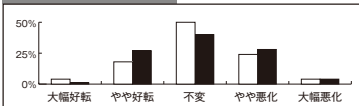

前年同期との比較

今後の見通し

採算は?

	前年同期との比較		今後の見通し	
	前回	今回	前回	今回
大幅好転	4%	1%	2%	2%
やや好転	18%	27%	20%	23%
不変	50%	40%	57%	50%
やや悪化	24%	28%	19%	25%
大幅悪化	4%	4%	2%	0%
	100%	100%	100%	100%

前年同期との比較

今後の見通し

資金繰りは?

	前年同期との比較		今後の見通し	
	前回	今回	前回	今回
大幅好転	2%	1%	2%	1%
やや好転	15%	14%	12%	16%
不変	67%	65%	71%	70%
やや悪化	15%	18%	14%	13%
大幅悪化	1%	2%	1%	0%
	100%	100%	100%	100%

前年同期との比較

今後の見通し

雇用状況は?

	前年同期との比較		今後の見通し	
	前回	今回	前回	今回
大幅不足	4%	4%	4%	6%
やや不足	38%	38%	38%	41%
安定	54%	54%	54%	47%
やや過剰	4%	4%	4%	6%
大幅過剰	0%	0%	0%	0%
	100%	100%	100%	100%

前年同期との比較

今後の見通し

第1回テーマ

“夏のボーナスとDX推進について”

四半期ごとに行っている景況リアルタイム調査。今期売上高(令和5年4月~6月期)は前年同期と比較し、大幅増加は3%減少し、やや増加も6%減少。大幅減少は5%減少したが、やや減少が9%増加している。業種別にみると、卸売業で大幅増加が11%やや増加が33%、製造業で大幅増加が6%、やや増加が33%、小売業で大幅増加が4%やや増加が26%、逆に繊維工業ではやや減少が75%大幅減少が25%となっている。採算については大幅好転は3%減少し、やや好転は9%増加、やや悪化が4%増加している。業種別にみると製造業が大幅好転6%、やや好転22%、やや悪化が39%大幅悪化が6%で、繊維工業ではやや悪化が50%大幅悪化が25%となっている。資金繰りについては、前回と比較し、好転から悪化の回答が増加している。雇用状況については、前回同様大幅不足が4%やや不足が38%となっており、業種別にみると卸売業がやや不足75%、サービス業が大幅不足12%やや不足47%、建設業は大幅不足5%やや不足55%、小売業は大幅不足5%、やや不足43%、全体的にも不足感が高まっている。