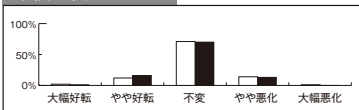

前年同期との比較

今後の見通し

採算は?

	前年同期との比較		今後の見通し	
	前回	今回	前回	今回
大幅好転	4%	1%	2%	2%
やや好転	18%	27%	20%	23%
不変	50%	40%	57%	50%
やや悪化	24%	28%	19%	25%
大幅悪化	4%	4%	2%	0%
	100%	100%	100%	100%

前年同期との比較

今後の見通し

資金繰りは?

	前年同期との比較		今後の見通し	
	前回	今回	前回	今回
大幅好転	2%	1%	2%	1%
やや好転	15%	14%	12%	16%
不変	67%	65%	71%	70%
やや悪化	15%	18%	14%	13%
大幅悪化	1%	2%	1%	0%
	100%	100%	100%	100%

前年同期との比較

今後の見通し

雇用状況は?

	前年同期との比較		今後の見通し	
	前回	今回	前回	今回
大幅不足	4%	4%	4%	6%
やや不足	38%	38%	38%	41%
安定	54%	54%	54%	47%
やや過剰	4%	4%	4%	6%
大幅過剰	0%	0%	0%	0%
	100%	100%	100%	100%

前年同期との比較

今後の見通し

第1回テーマ

“夏のボーナスとDX推進について”

四半期ごとに行っている景況リアルタイム調査。今期売上高(令和5年4月~6月期)は前年同期と比較し、大幅増加は3%減少し、やや増加も6%減少。大幅減少は5%減少したが、やや減少が9%増加している。業種別にみると、卸売業で大幅増加が11%やや増加が33%、製造業で大幅増加が6%、やや増加が33%、小売業で大幅増加が4%やや増加が26%、逆に繊維工業ではやや減少が75%大幅減少が25%となっている。採算については大幅好転は3%減少し、やや好転は9%増加、やや悪化が4%増加している。業種別にみると製造業が大幅好転6%、やや好転22%、やや悪化が39%大幅悪化が6%で、繊維工業ではやや悪化が50%大幅悪化が25%となっている。資金繰りについては、前回と比較し、好転から悪化の回答が増加している。雇用状況については、前回同様大幅不足が4%やや不足が38%となっており、業種別にみると卸売業がやや不足75%、サービス業が大幅不足12%やや不足47%、建設業は大幅不足5%やや不足55%、小売業は大幅不足5%、やや不足43%、全体的にも不足感が高まっている。