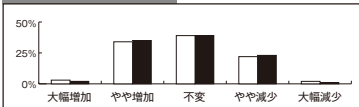

Contents

- P2 景況リアルタイム調査結果
- P4 おもてなしおしぼりTAXIプロジェクト
- P5 山梨県省エネ・再エネ設備導入加速化事業費補助金

2023
August
No. 740

令和5年度 第1回景況リアルタイム調査

前回 今回

売上高(完成工事高)は?

	前年同期との比較		今後の見通し	
	前回	今回	前回	今回
大幅増加	6%	3%	3%	2%
やや増加	41%	35%	34%	35%
不変	25%	30%	39%	39%
やや減少	20%	29%	22%	23%
大幅減少	8%	3%	2%	1%
	100%	100%	100%	100%

前年同期との比較

今後の見通し

採算は?

	前年同期との比較		今後の見通し	
	前回	今回	前回	今回
大幅好転	4%	1%	2%	2%
やや好転	18%	27%	20%	23%
不変	50%	40%	57%	50%
やや悪化	24%	28%	19%	25%
大幅悪化	4%	4%	2%	0%
	100%	100%	100%	100%

前年同期との比較

今後の見通し

資金繰りは?

	前年同期との比較		今後の見通し	
	前回	今回	前回	今回
大幅好転	2%	1%	2%	1%
やや好転	15%	14%	12%	16%
不変	67%	65%	71%	70%
やや悪化	15%	18%	14%	13%
大幅悪化	1%	2%	1%	0%
	100%	100%	100%	100%

前年同期との比較

今後の見通し

雇用状況は?

	前年同期との比較		今後の見通し	
	前回	今回	前回	今回
大幅不足	4%	4%	4%	6%
やや不足	38%	38%	38%	41%
安定	54%	54%	54%	47%
やや過剰	4%	4%	4%	6%
大幅過剰	0%	0%	0%	0%
	100%	100%	100%	100%

前年同期との比較

今後の見通し

第1回テーマ

“夏のボーナスとDX推進について”

四半期ごとに行っている景況リアルタイム調査。今期売上高(令和5年4月~6月期)は前年同期と比較し、大幅増加は3%減少し、やや増加も6%減少。大幅減少は5%減少したが、やや減少が9%増加している。業種別にみると、卸売業で大幅増加が11%やや増加が33%、製造業で大幅増加が6%、やや増加が33%、小売業で大幅増加が4%やや増加が26%、逆に繊維工業ではやや減少が75%大幅減少が25%となっている。採算については大幅好転は3%減少し、やや好転は9%増加、やや悪化が4%増加している。業種別にみると製造業が大幅好転6%、やや好転22%、やや悪化が39%大幅悪化が6%で、繊維工業ではやや悪化が50%大幅悪化が25%となっている。資金繰りについては、前回と比較し、好転から悪化の回答が増加している。雇用状況については、前回同様大幅不足が4%やや不足が38%となっており、業種別にみると卸売業がやや不足75%、サービス業が大幅不足12%やや不足47%、建設業は大幅不足5%やや不足55%、小売業は大幅不足5%、やや不足43%、全体的にも不足感が高まっている。